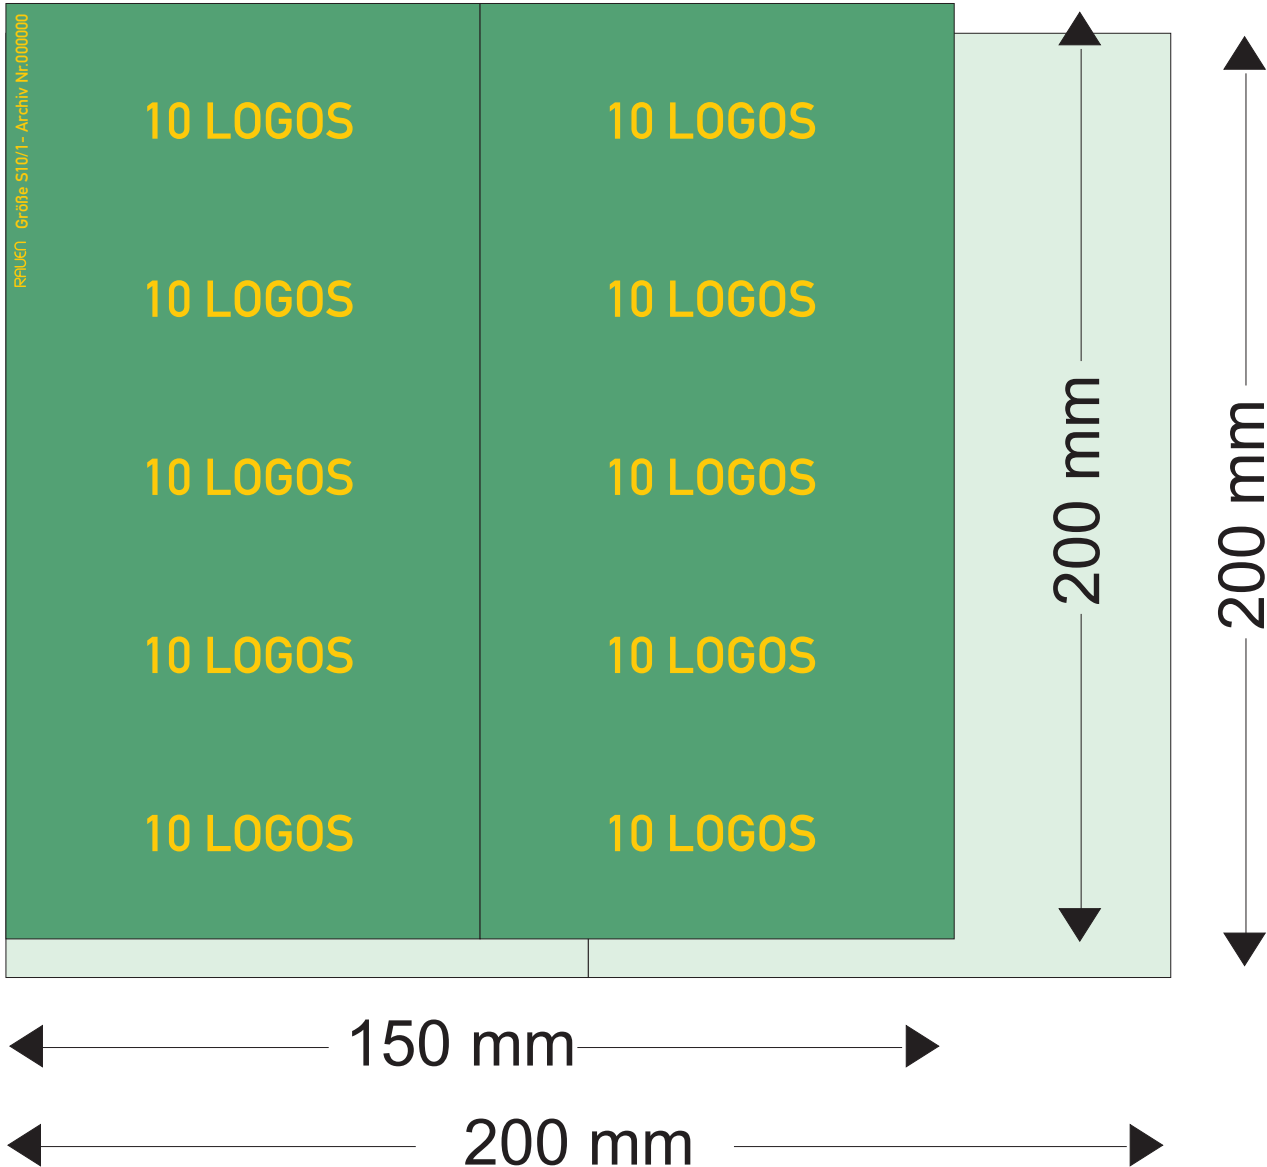

Sondergröße
Größe 10/10 - 100 x 100 mm

Special size
Size 10/10 - 100 x 100 mm

Schablonenstreifen / Stencil stripes

Doppelschablone
Größe D1 - 75 x 80 mm
mit 2 Zeichen

Double stencil
Size D1 - 75 x 80 mm
with 2 Logos

Stencil stripe
Size S 6/2 - 100 x 240 mm
with 6 Logos

Schablonenstreifen / Stencil stripes

Schablonenstreifen
Größe S 8/1 - 75 x 300 mm
mit 8 Zeichen

Stencil stripe
Size S 8/1 - 75 x 300 mm
with 8 Logos

Schablonenstreifen
Größe S 8/2 - 100 x 300 mm
mit 8 Zeichen

Stencil stripe
Size S 8/2 - 100 x 300 mm
with 8 Logos

Schablonenstreifen / Stencil stripes

Schablonenstreifen
Größe S 10/1 - 150 x 200 mm
mit 10 Zeichen

Stencil stripe
Size S 10/1 - 150 x 200 mm
with 10 Logos

Schablonenstreifen
Größe S 10/2 - 200 x 200 mm
mit 10 Zeichen

Stencil stripe
Size S 10/2 - 200 x 200 mm
with 10 Logos

Sondergrößen / Special sizes

Sondergröße
Größe 20/30 - 200 x 300 mm

Spezial size
Size 20/30 - 200 x 300 mm